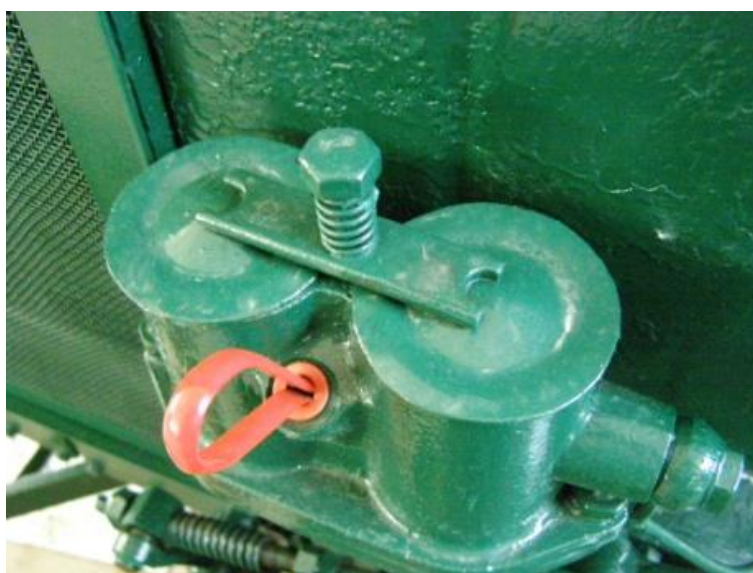

**VÖCSI GS-35 traktor**

Elhagyatottan.

Csak rozsdá és semmi nem mozog.

Ez már nem működik.

A homlokpajzs fészke.

Kormányoszlop „csapágya”.

Az alvázszám még látszik.

A felújított kormánykerék.

Színre festett pótoló alkatrészek.

Így már rendben van.

Úton a tulajdonoshoz.